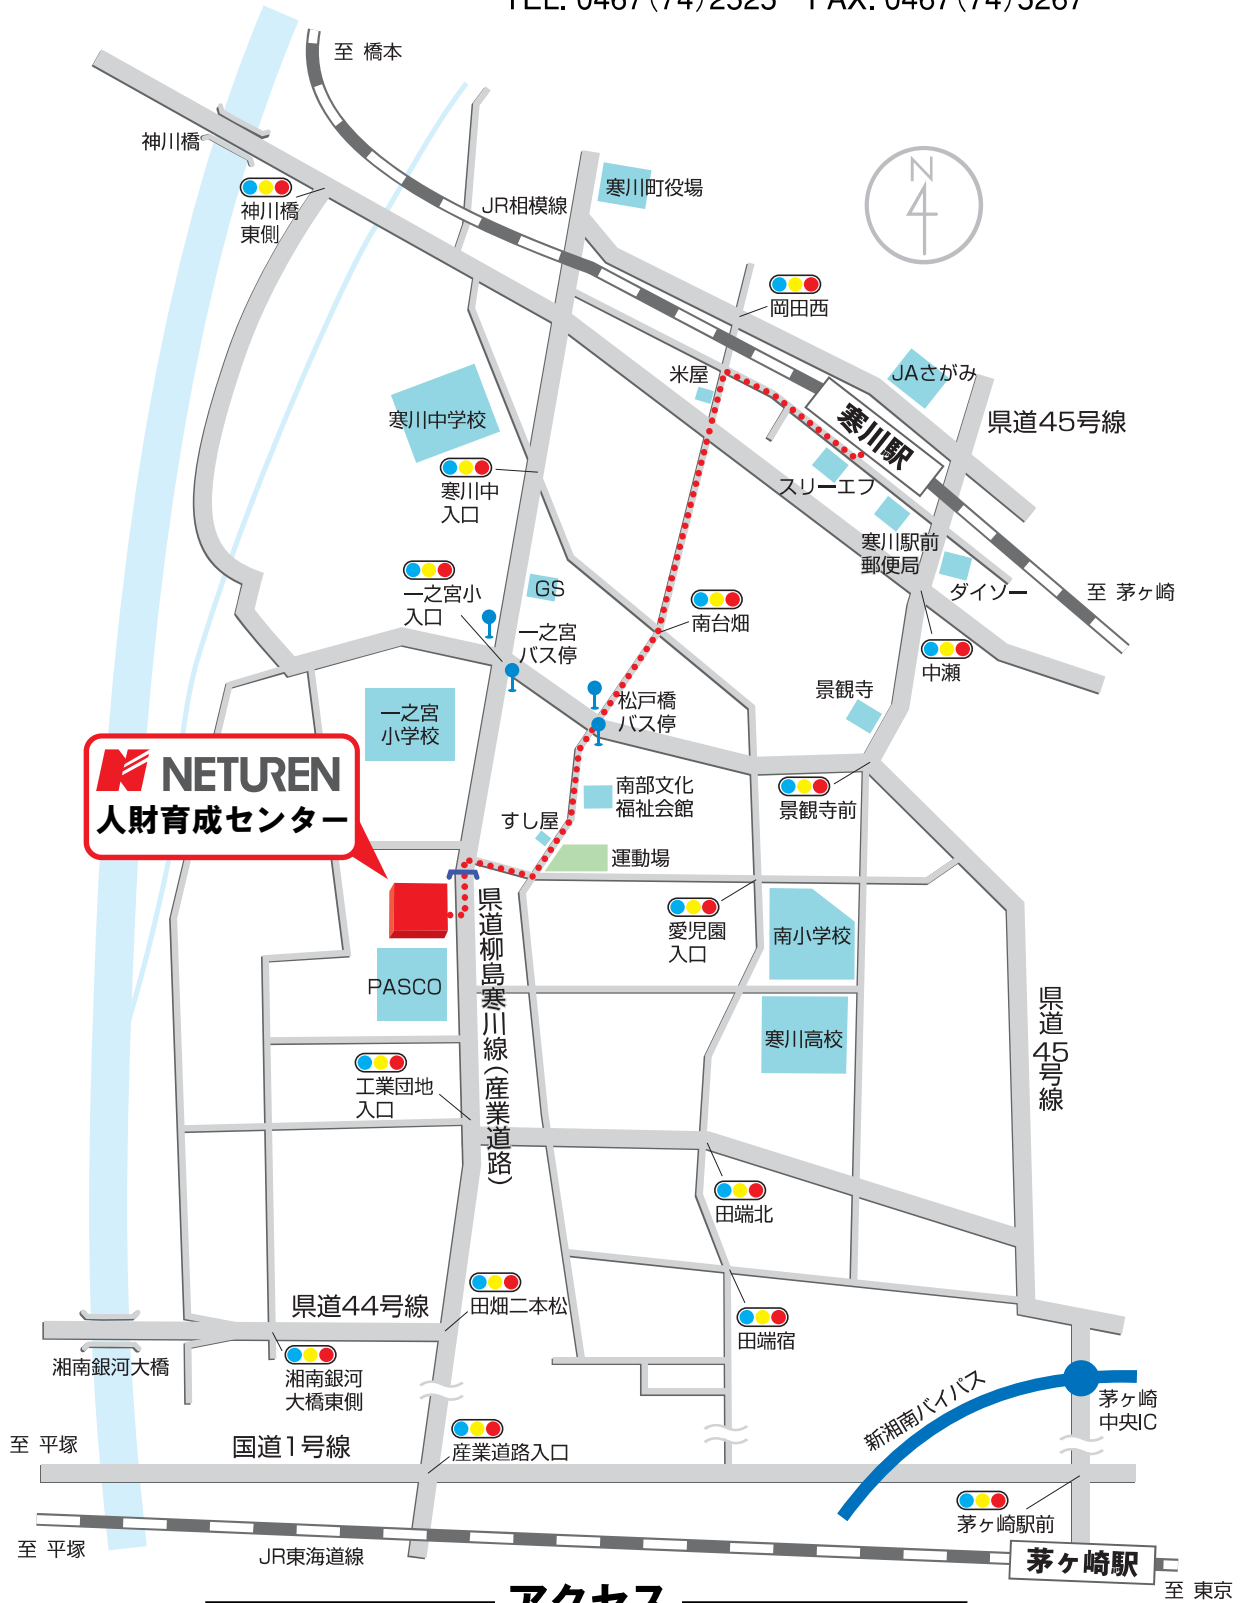

## アクセス

- ①【電車の場合】 東海道本線茅ヶ崎駅から相模線に乗り、寒川駅下車（約10分）。寒川駅から徒歩約15分。
- ②【バスの場合】 茅ヶ崎駅北口より5番線「寒川神社行き」に乗る（約17分）。「松戸橋」または「一之宮」で下車。徒歩約3分。
- ③【タクシーの場合】 茅ヶ崎駅からタクシーで約10分。